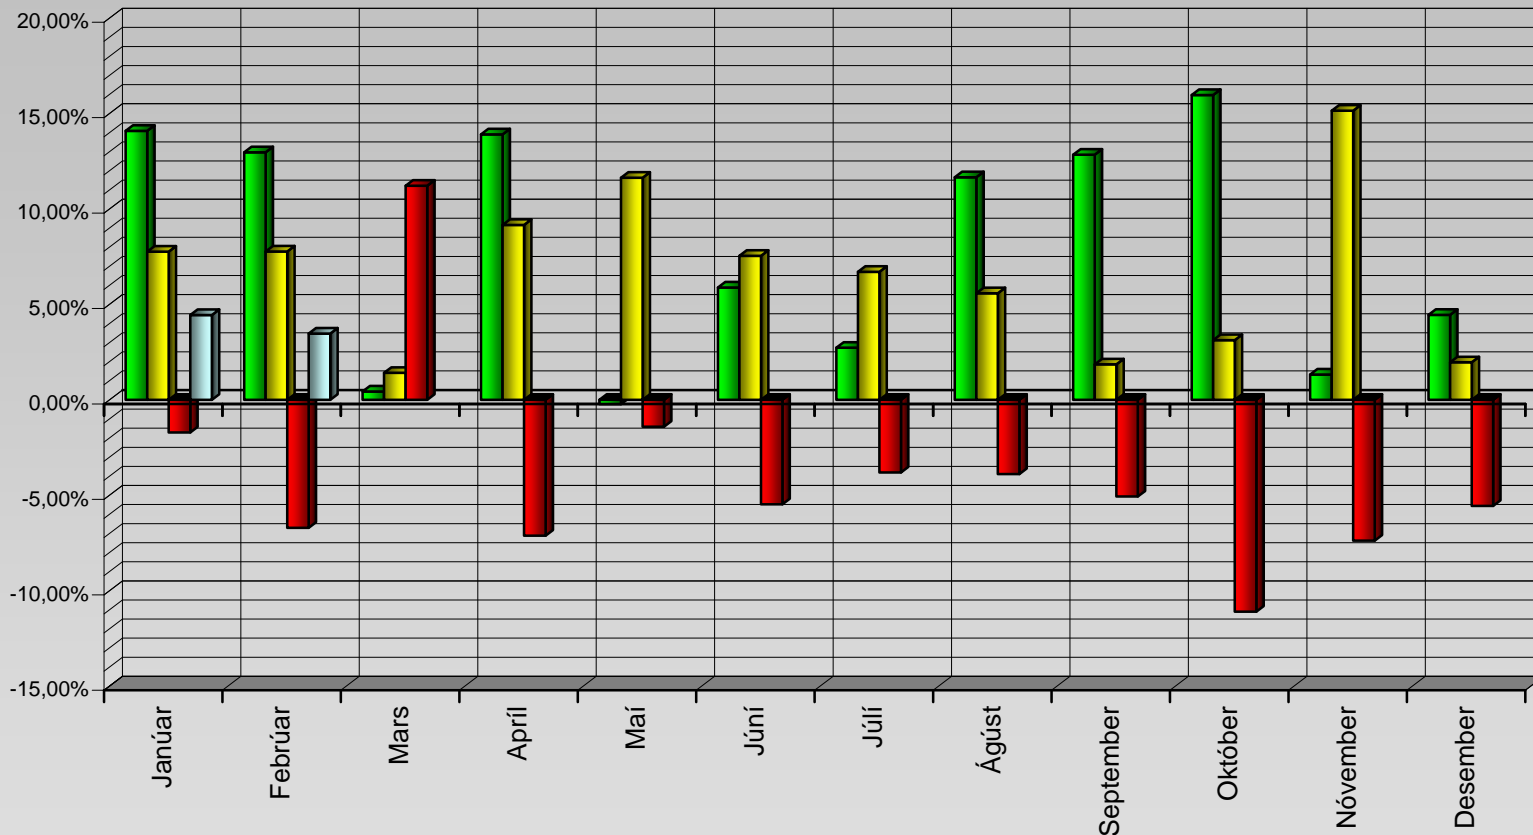

Mismunur á akstri milli ára á 16 völdum vegköflum

- Mismunur milli 2005 og 2006
- Mismunur milli 2006 og 2007
- Mismunur milli 2007 og 2008
- Mismunur milli 2008 og 2009

Heildar akstur á 16 völdum vegköflum á Hringveginum

- 2005
- 2006
- 2007
- 2008
- 2009

Janúar Febrúar Mars Apríl Maí Júní Júlí Ágúst September Október Nóvember Desember

Mánuður

**Innbyrðis hlutfall heildaraksturs í janúar og febrúar hvers árs á 16 völdum
vegköflum á Hringvegi**

■ 2005 ■ 2006 ■ 2007 ■ 2008 ■ 2009

Uppsafnaður akstur á 16 völdum vegköflum á Hringvegi