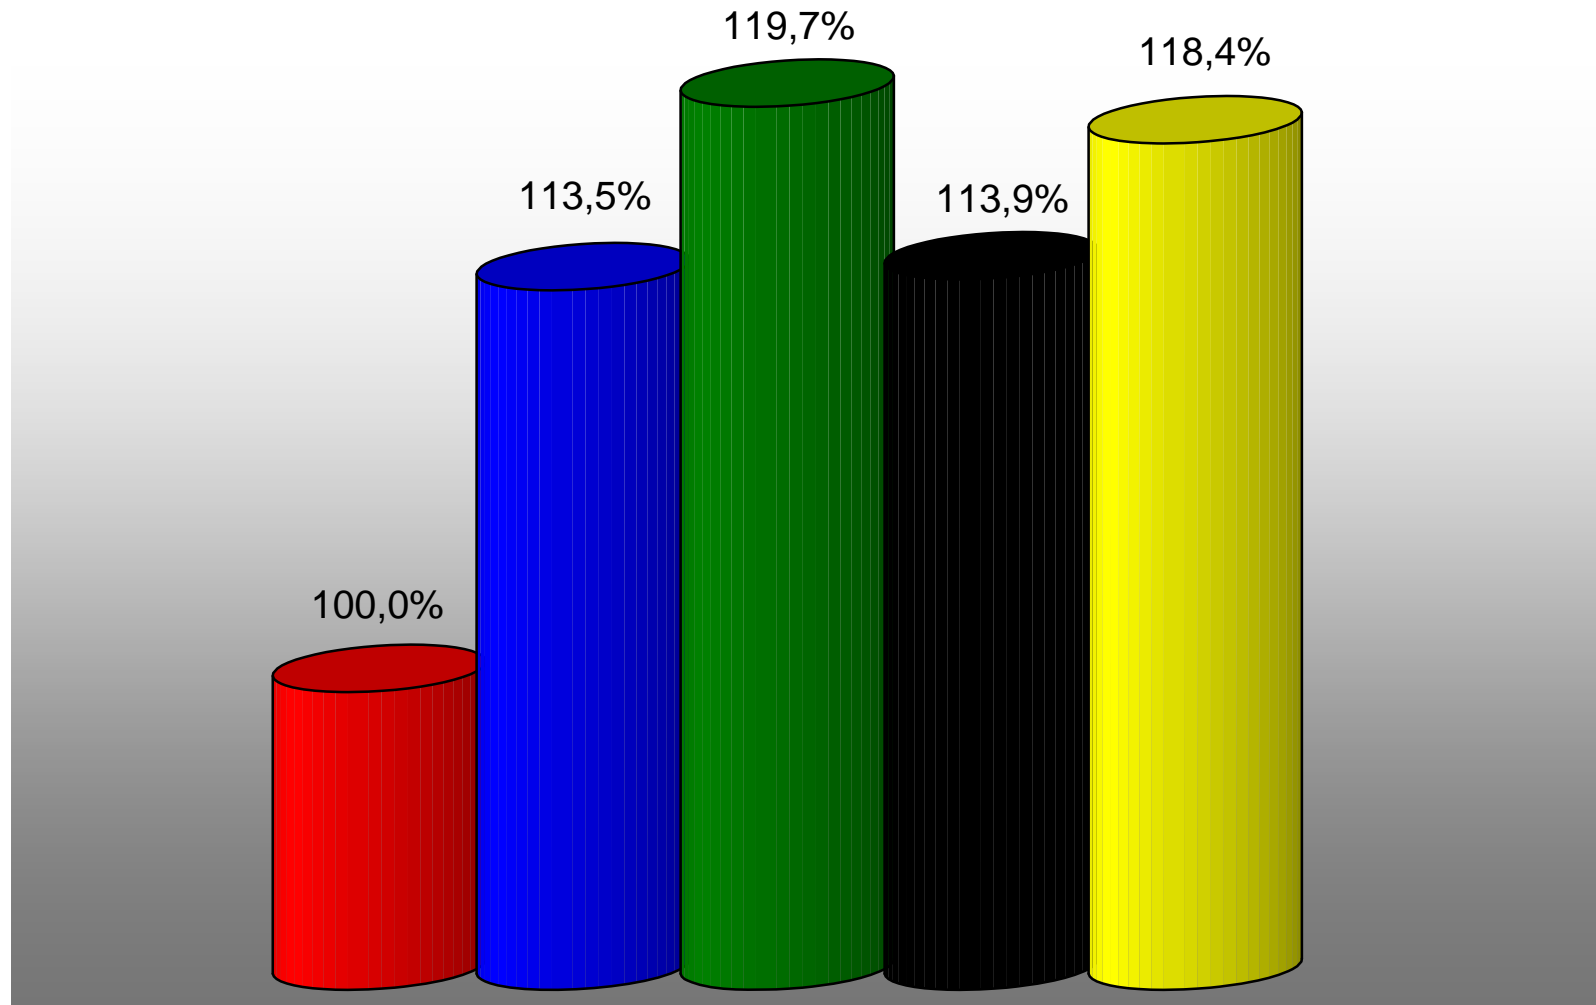

Mismunur á akstri milli ára á 16 völdum vegköflum

- Mismunur milli 2005 og 2006
- Mismunur milli 2006 og 2007
- Mismunur milli 2007 og 2008
- Mismunur milli 2008 og 2009

Heildar akstur á 16 völdum vegköflum á Hringveginum

- 2005
- 2006
- 2007
- 2008
- 2009

Janúar Febrúar Mars Apríl Maí Júní Júlí Ágúst September Október Nóvember Desember

Mánuður

**Innbyrðis hlutfall heildaraksturs í janúar og febrúar hvers árs á 16 völdum
vegköflum á Hringvegi**

■ 2005 ■ 2006 ■ 2007 ■ 2008 ■ 2009

Uppsafnaður akstur á 16 völdum vegköflum á Hringvegi