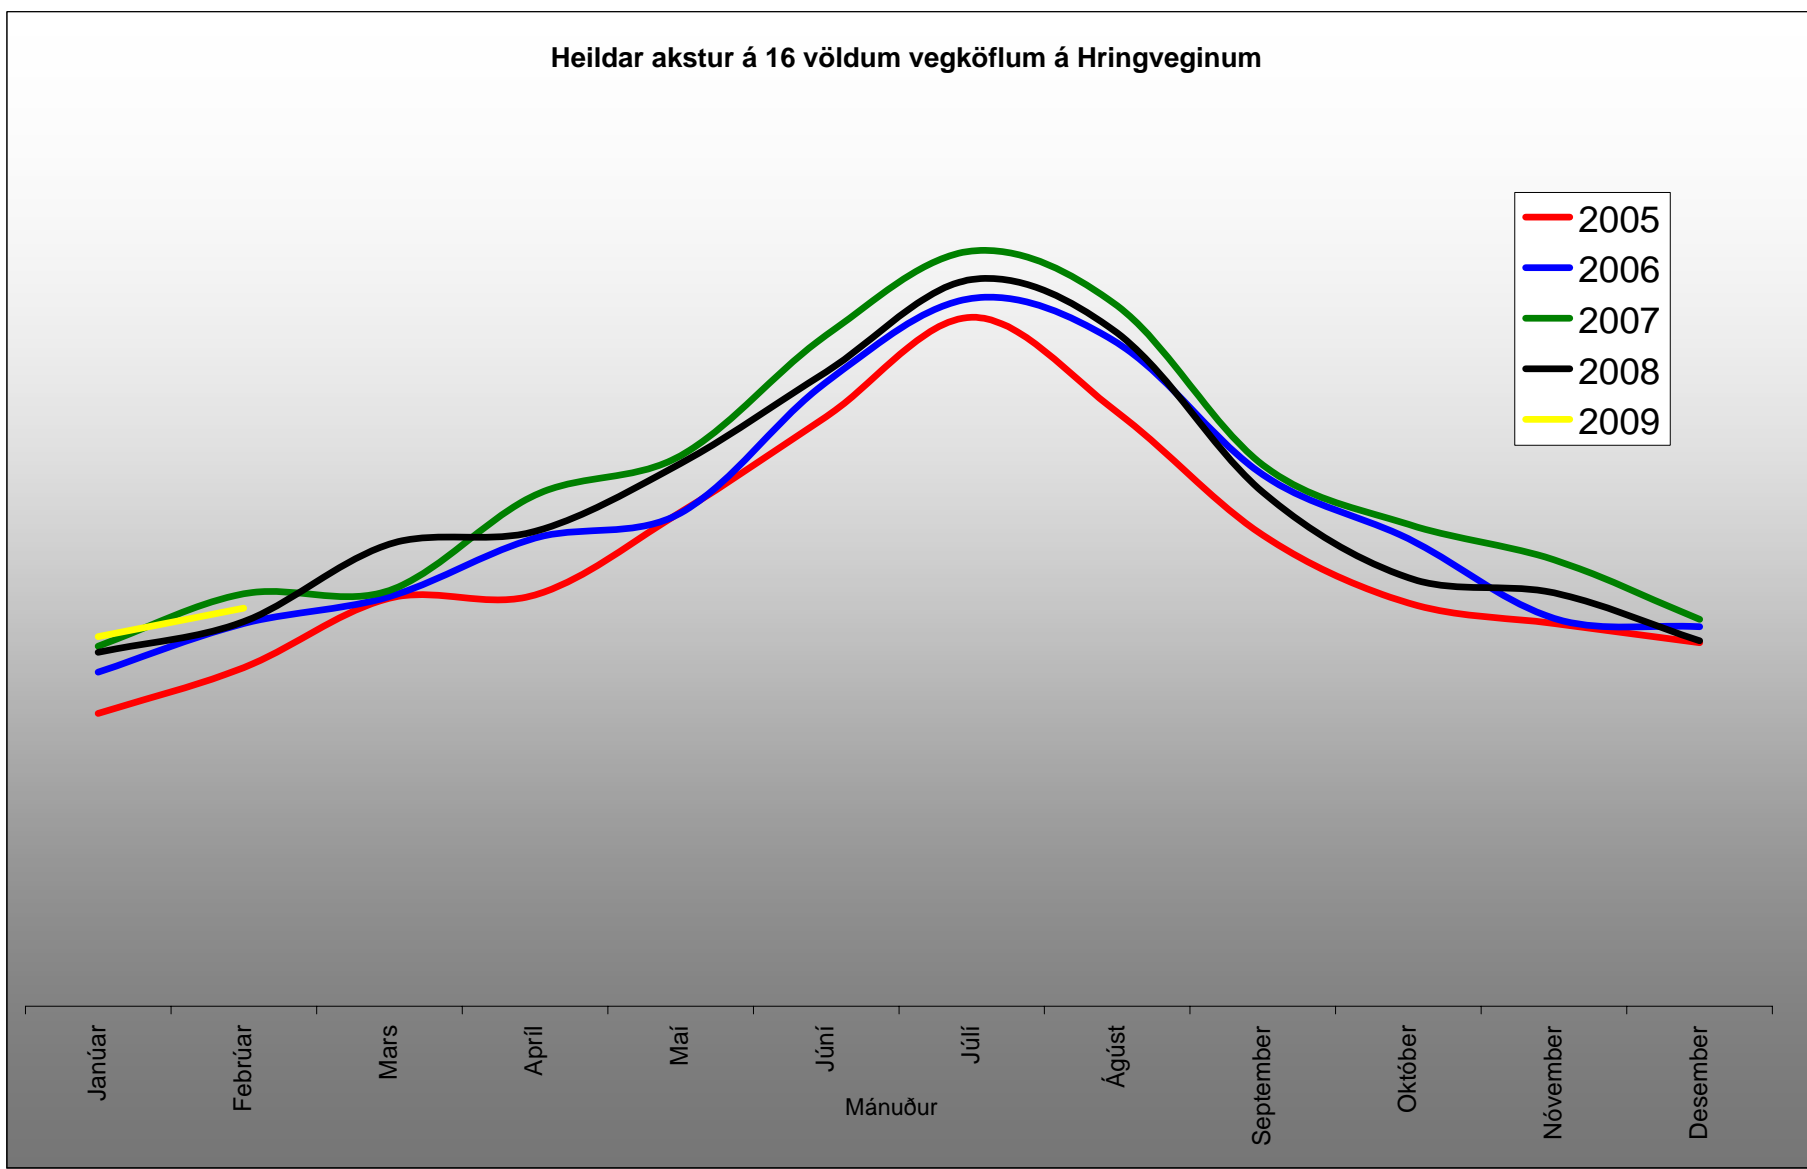

Mismunur á akstri milli ára á 16 völdum vegköflum

- Mismunur milli 2005 og 2006
- Mismunur milli 2006 og 2007
- Mismunur milli 2007 og 2008
- Mismunur milli 2008 og 2009

Heildar akstur á 16 völdum vegköflum á Hringveginum

- 2005
- 2006
- 2007
- 2008
- 2009

Janúar Febrúar Mars Apríl Maí Júní Júlí Ágúst September Október Nóvember Desember

Mánuður

**Innbyrðis hlutfall heildaraksturs í janúar og febrúar hvers árs á 16 völdum
vegköflum á Hringvegi**

■ 2005 ■ 2006 ■ 2007 ■ 2008 ■ 2009

Uppsafnaður akstur á 16 völdum vegköflum á Hringvegi